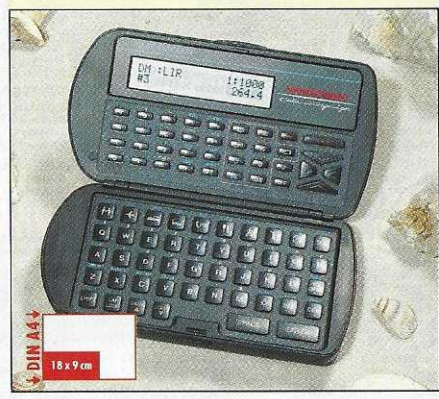

DIN A4
18 x 9 cm

Mit Wörterbuch für 8 Sprachen.
- Uhr mit Wecker
- Umrechnung von Temperatur, Maßen und Gewichten
- Wechselkursen
- Telefonregister für 3200 Namen
- Zeitplaner mit Alarm
- Notizblock
- Kalender bis 2085
- Taschenrechner und, und, und ...

198.-

HIGHSCREEN®
Handy Organizer