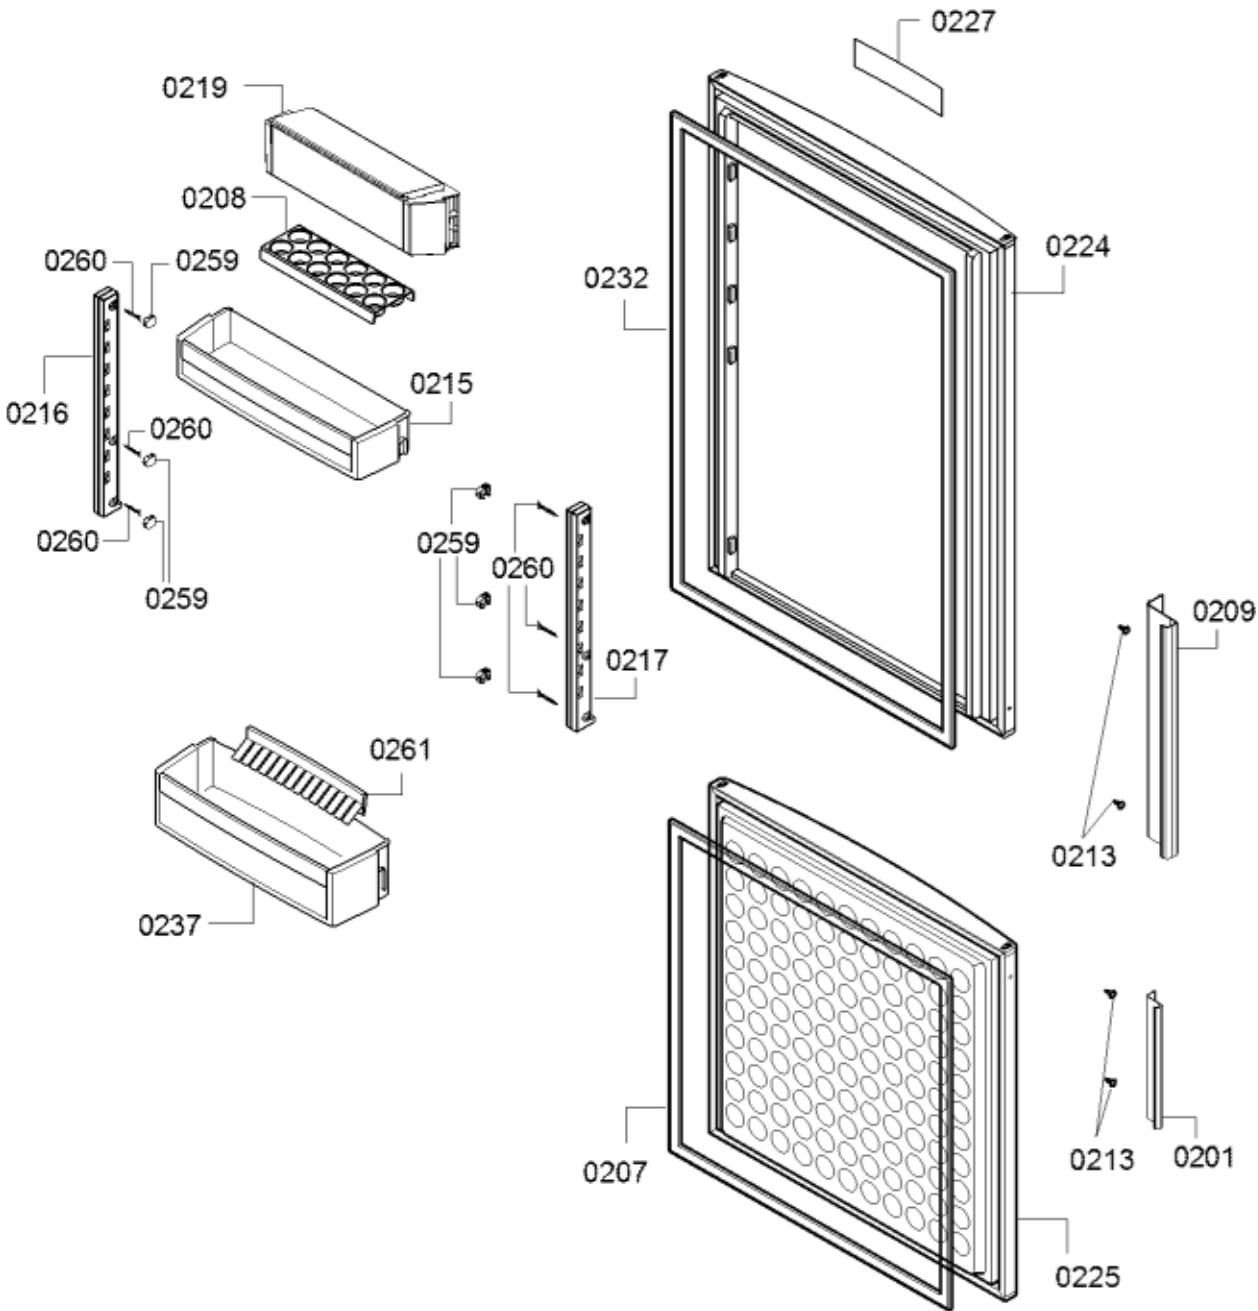

0199

0195

<b>Positionsnr</b>	<b>Ersatzteilnummr</b>	<b>Ersatz</b>	<b>Beschreibung</b>
0101	00654509		Anschlusskabel
0102	00093110		Trockner
0103	00622798	10002572	LED-Diode
0104	00624080		Abdeckung
0108	00624020		Buchse
0113	00622618		Buchse
0114	00622835		Halter
0115	00710646		Verflüssiger
0118	00624080		Abdeckung
0120	00707120		Verbindungsteil
0121	00622808		Buchse
0122	00654511		Türscharnier
0123	00622590		Scharnier
0124	00622799		Anschlag
0125	00654546		Abdeckung
0126	00654547		Abdeckung
0127	00622586		Scharnier
0128	00616742		Sieb
0129	00622591		Fuss
0130	00704741	00743885	Schiene
0132	00420667		NTC-Sensor
0133	00622837		Abdeckung
0134	00622809		Deckelscharnier
0135	00622806		Distanzteil
0136	00655315	00758096	Lüfter
0138	00622814		Abdeckung
0140	00622836	10002677	Schaltelement
0141	00623363		Befestigungsteil

<b>Positionsnr</b>	<b>Ersatzteilnummr</b>	<b>Ersatz</b>	<b>Beschreibung</b>
0201	00655280		Griffleiste
0203	00704411		Gefriergutbehälter
0204	00705913	00790343	Gemüsebehaelter
0205	00687876	00686825	Absteller
0206	00704410		Gefriergutbehälter
0207	00710489		Türdichtung
0208	00654282		Eiereinsatz
0209	00655281		Griffleiste
0210	00704754	00704421	Glasplatte
0211	00686652		Schubkasten
0213	00601355		Schraube
0214	00654244		Eisschale
0215	00704755		Absteller
0219	00704756		Absteller
0221	00704747		Blende
0222	00704749		Blende
0223	00704757		Glasplatte
0224	00711382		Tür
0225	00686649		Gefrierfachtür
0226	00704748		Blende
0227	00614976		Firmenlogo
0229	00704340		Glasplatte
0230	00625025		Rolle
0231	00623852		Achse
0232	00686639		Türdichtung
0233	00704409		Gefriergutbehälter
0237	00704760		Absteller
0238	00706932		Kasten