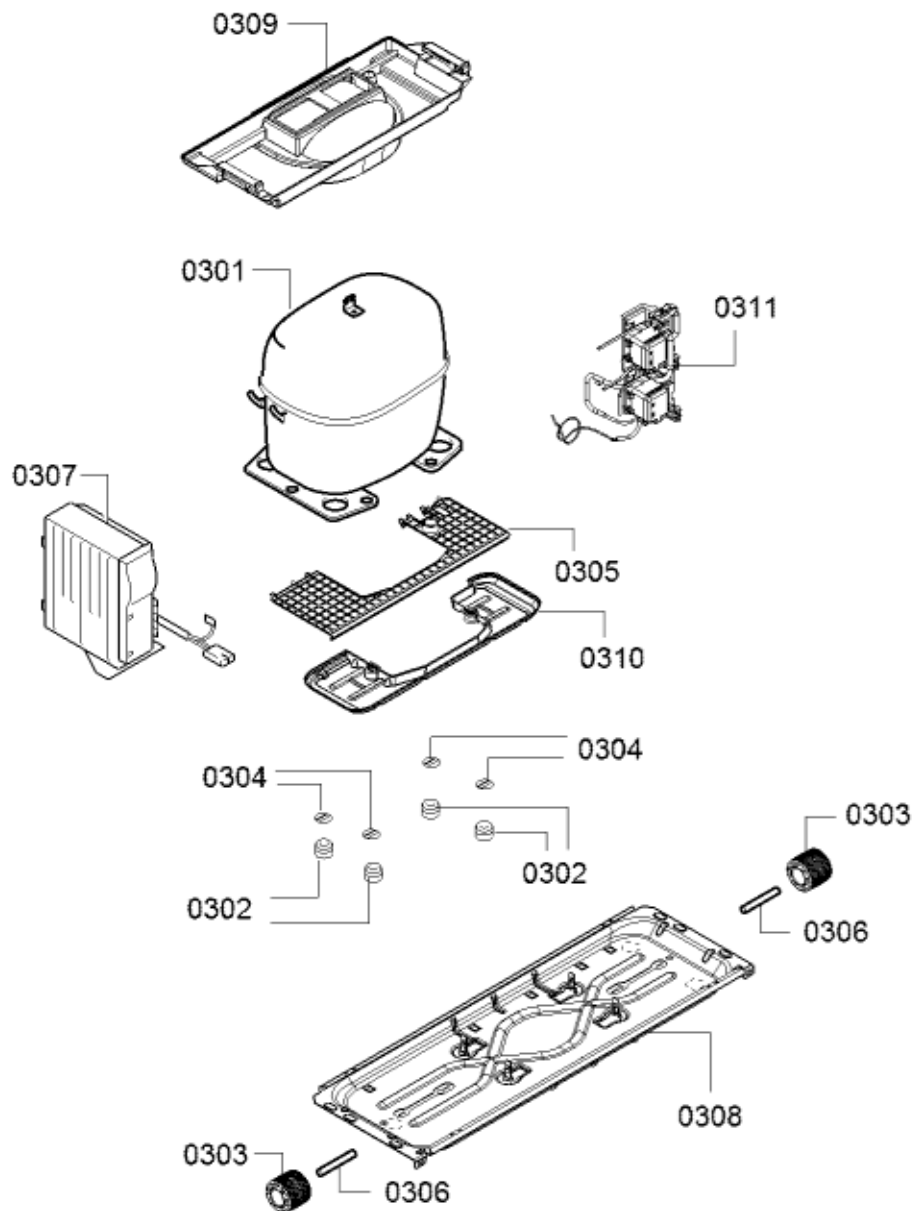

TECHNISCHE DATEN/TECHNICAL DATA/DONNEES TECHNIQUES/DATOS TECNICOS				
Verdichter/Compressor/Compresseur/Compresor Typ/Type/Tipo Förderleistung/Delivery/Debit/Aspiración l/h Anlaufstrom/Starting current/Cour.démarrage/Int.arranque A Widerstand/Resistance/Resistencia, Ha/main/prin. Ohm Hi/aux.	Embraco VEMX7C			
Klappe Therm./Thermostat/Termostat Typ/Type/Tipo Reglerstellung/Position/Conexión Schaltwerte/Switching values/ ..ein/conex.°C Valeurs de commutation/Desconex. ..aus"/descon. (..abtaven' od) ..alarm'				
Füllmenge/Fill. quantity/Charge/Carga R600	g	74	*	
Anschlusswert/Comm. load/Puiss. Connect./Potenc.	W			
Heizung/Heater/Chauffage/Resistenc.descong. Widerstand/Resistance/Resistencia Leistung/Power/Puissance/Potencia	KW W			
Ventilator/Blower/Ventilateur/Ventilador Widerstand/Resistance/Resistencia	KW			
* Siehe Typenschild/Mamul etiketine bakiniz