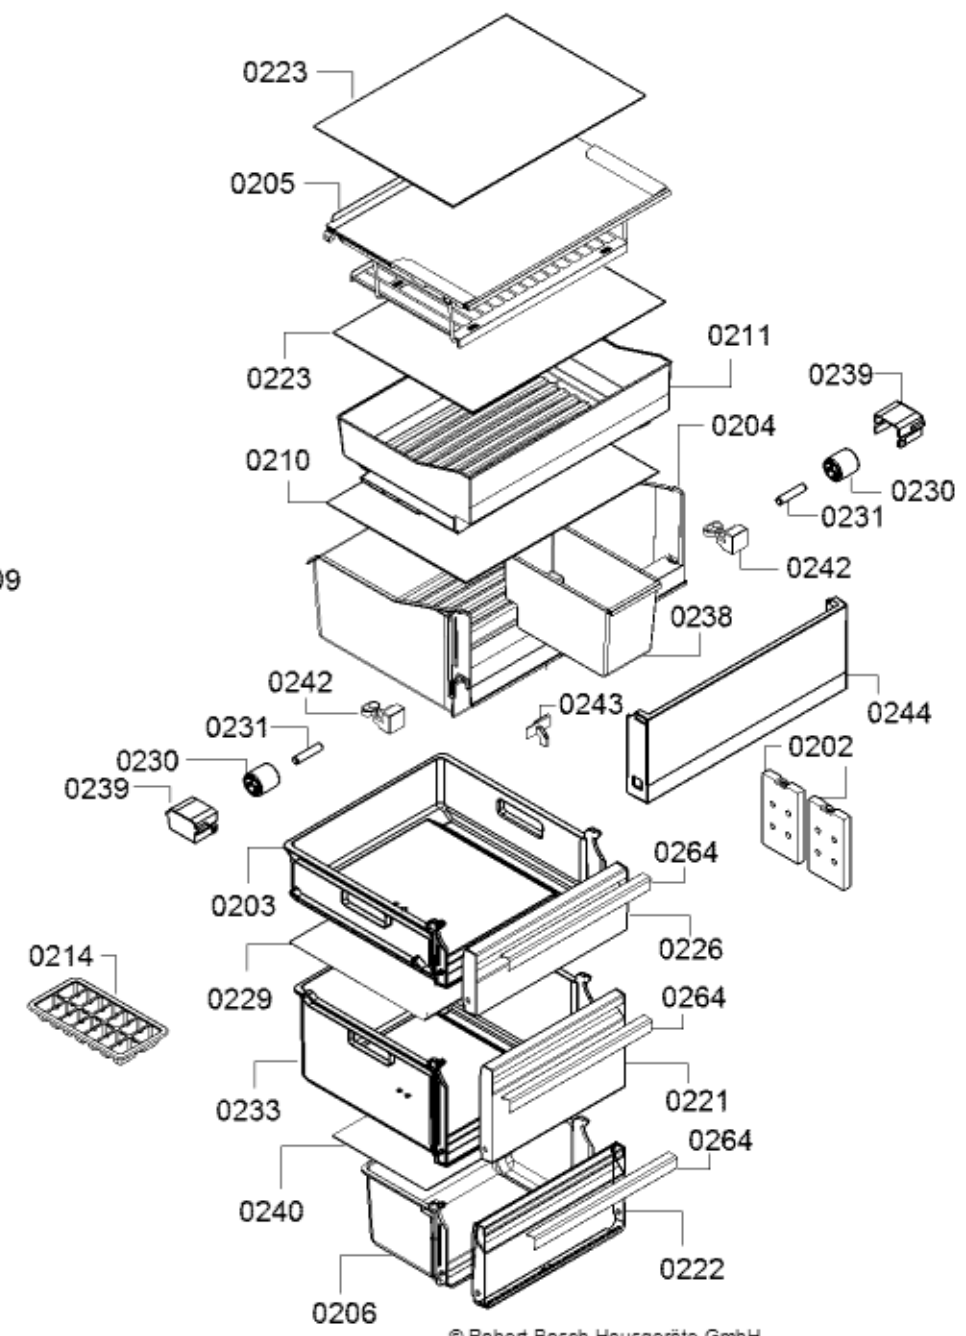

0199

0195

<b>Positionsnr</b>	<b>Ersatzteilnummr</b>	<b>Ersatz</b>	<b>Beschreibung</b>
0101	00654509		Anschlusskabel
0102	00093110		Trockner
0103	00622798	10002572	LED-Diode
0104	00624080		Abdeckung
0108	00624020		Buchse
0113	00622618		Buchse
0114	00622835		Halter
0115	00710646		Verflüssiger
0118	00624080		Abdeckung
0120	00707120		Verbindungsteil
0121	00622808		Buchse
0122	00654511		Türscharnier
0123	00622590		Scharnier
0124	00622799		Anschlag
0125	00654546		Abdeckung
0126	00654547		Abdeckung
0127	00622586		Scharnier
0128	00616742		Sieb
0129	00622591		Fuss
0130	00704741	00743885	Schiene
0132	00420667		NTC-Sensor
0133	00622837		Abdeckung
0134	00622809		Deckelscharnier
0135	00622806		Distanzteil
0136	00655315	00758096	Lüfter
0138	00622814		Abdeckung
0140	00622836	10002677	Schaltelement
0141	00623363		Befestigungsteil

<b>Positionsnr</b>	<b>Ersatzteilnummr</b>	<b>Ersatz</b>	<b>Beschreibung</b>
0201	00655280		Griffleiste
0203	00704411		Gefriergutbehälter
0204	00705913	00790343	Gemüsebehaelter
0205	00687876	00686825	Absteller
0206	00704410		Gefriergutbehälter
0207	00710489		Türdichtung
0208	00654282		Eiereinsatz
0209	00655281		Griffleiste
0210	00704754	00704421	Glasplatte
0211	00686652		Schubkasten
0213	00601355		Schraube
0214	00654244		Eisschale
0215	00704755		Absteller
0219	00704756		Absteller
0221	00704747		Blende
0222	00704749		Blende
0223	00704757		Glasplatte
0224	00711382		Tür
0225	00686649		Gefrierfachtür
0226	00704748		Blende
0227	00614976		Firmenlogo
0229	00704340		Glasplatte
0230	00625025		Rolle
0231	00623852		Achse
0232	00686639		Türdichtung
0233	00704409		Gefriergutbehälter
0237	00704760		Absteller
0238	00706932		Kasten

0239	00624078		Gehäuse
0240	00704341		Glasplatte
0242	00705015		Taste
0243	00705014		Abdeckung
0244	00706617		Blende
0259	00624686		Abdeckung
0260	00624685		Schraube
0261	00654512	00791396	Halter
8400	00720622		Gebrauchsanleitung
8450	00721532		Montage-/Aufstellanleitung
0264	00657285		Dekorleiste